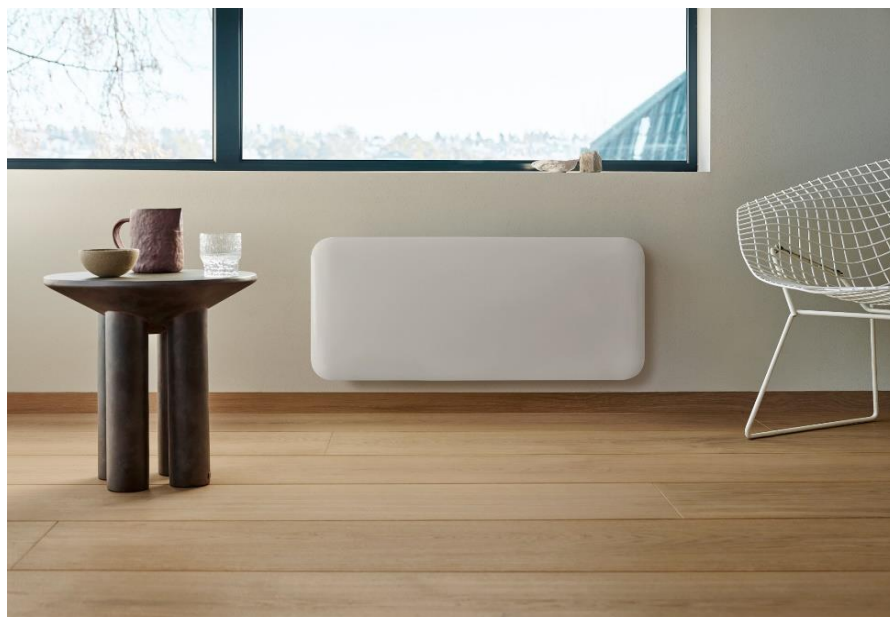

PRODUKTINFORMASJON - FDV

mill

Oppdatert: 04.12.2023

Merke	Type	Serie	Modellnavn	Beskrivelse
mill	Stålpanelovn	Invisible WiFi	PA1500WIFI3	Panelovn på 1500W med WiFi og app-styring. Farge: Hvit.

EAN	Nobb	Elnr	Varmekapasitet	Vekt (kg)	Antall pall
7090019823564	57732526	5407021	18-22 m ²	5,4	11

Informasjon:

Panelovnen har avrundede kanter og en lett buet front som gjør at den flyter i ett med veggen. I Mill-appen kan du programmere temperaturen, slik at den automatisk tilpasser seg dine daglige rutiner. Slik sikrer du hverdagskomfort og strømsparing. Utstyrt med Mill PID Wattage Tech for jevnere temperatur og redusert strømforbruk. Kobles enkelt til WiFi via Bluetooth, uavhengig av type ruter.